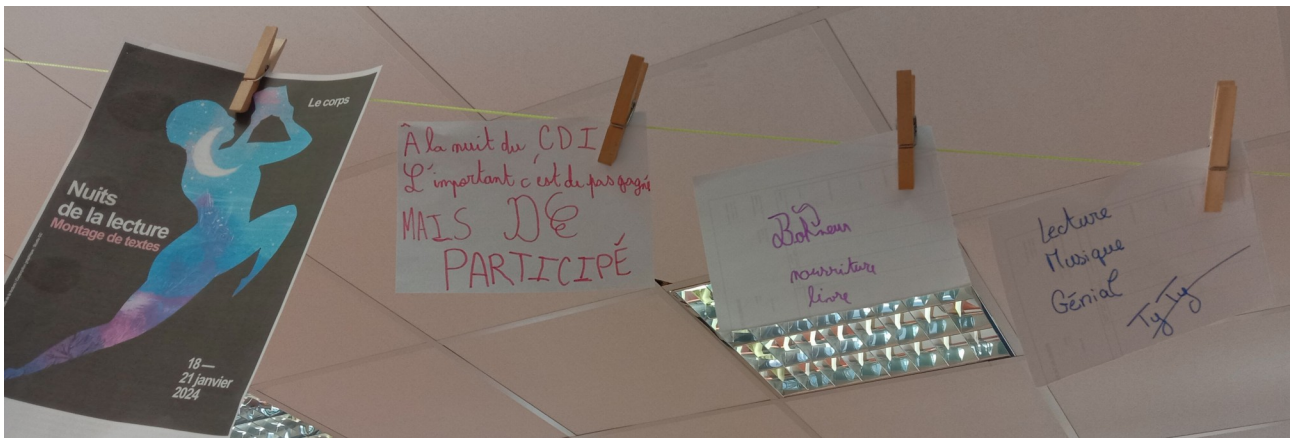

Accueil des élèves à partir de 16h30

Ouverture de la Nuit de la lecture par le défilé des élèves en pyjama

Impressions des élèves sur ce moment convivial et ludique