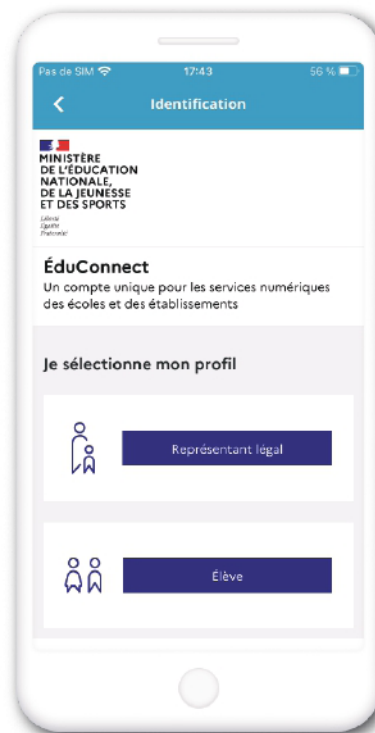

## Première connexion des élèves et des parents

### NEO Pocket, le réseau éducatif qui tient dans la poche !

Téléchargez l'application mobile NEO Pocket et retrouvez les services les plus essentiels de votre espace numérique.

*Scannez-moi !*

1

Téléchargez l'application et sélectionnez votre espace numérique dans la liste.

2

Sélectionnez votre profil, puis renseignez vos identifiants EduConnect

3

Découvrez l'application et paramétrez vos notifications mobile dans Mon compte.